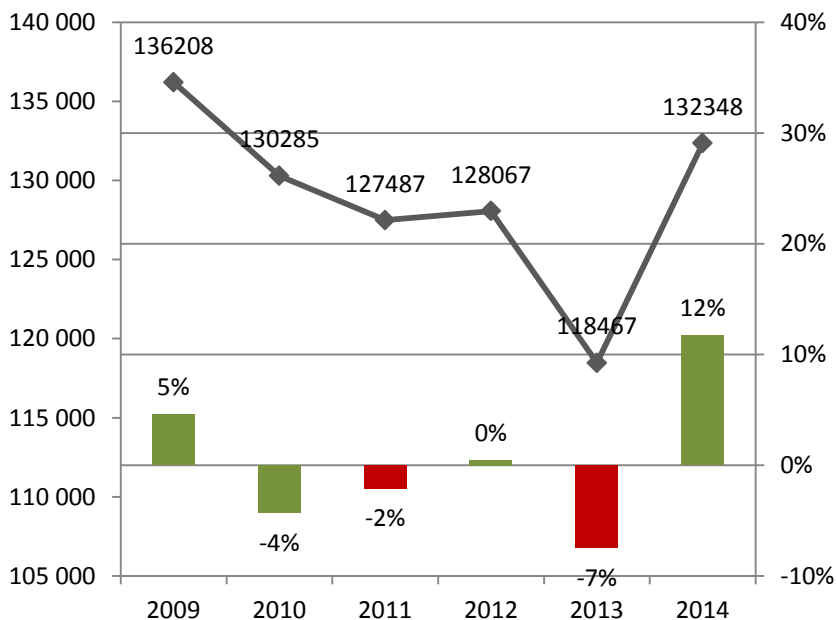

Statistik gästnätter Gotland 2014

Antal, juni 2014