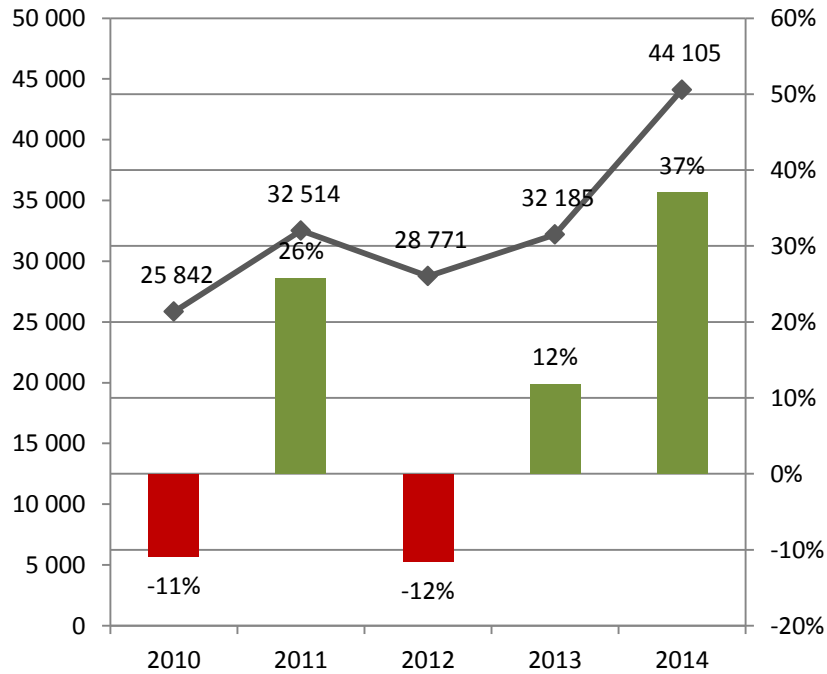

Statistik flygtrafik Gotland 2014

Antal passagerare, juni 2014