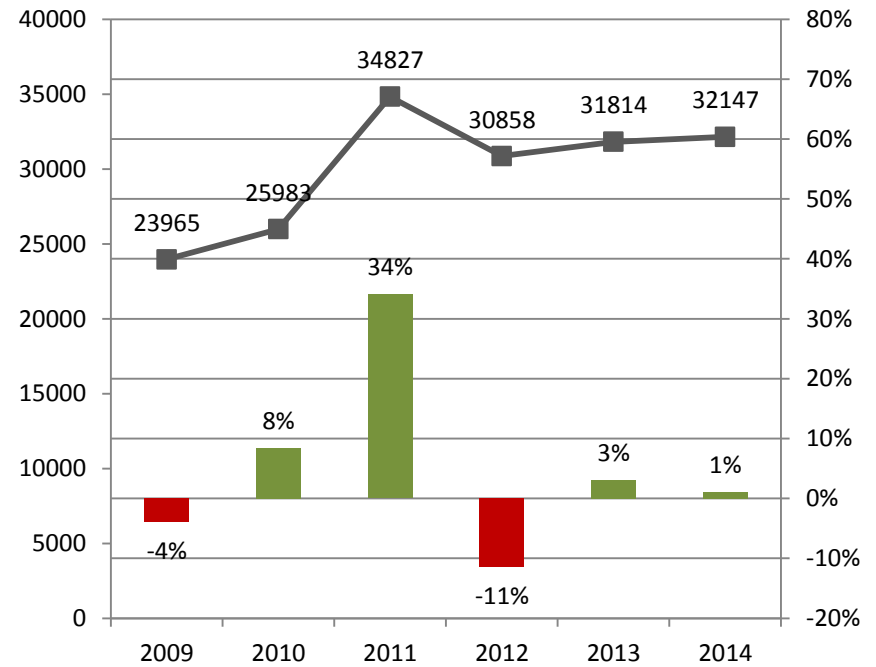

Akkumulerat, jan - juni 2014