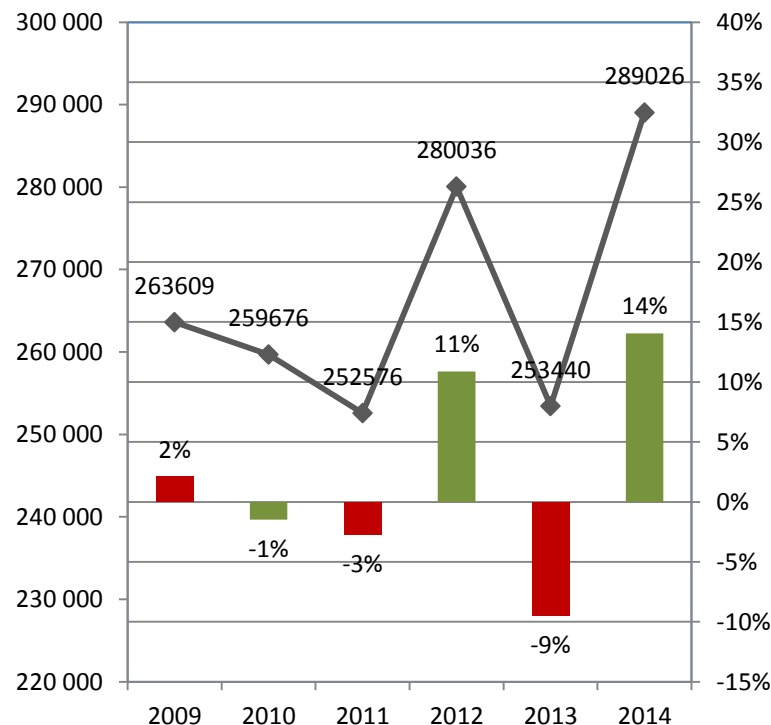

Akkumulerat, jan - juni 2014

	2008	2009	2010	2011	2012	2013	2014
Hotell	35 706	45 863	48 628	52 415	49 519	52 023	57 788
Stugbyar	25 435	22 475	19 737	17 359	19 739	21 104	17 285
Vandrarhem	11 634	13 000	8 215	10 221	11 604	10 574	13 007
Camping	44 538	42 424	41 813	33 658	37 451	24 554	32 129
SoL	12 913	12 446	11 892	13 834	9 754	10 212	12 139
Totalt	130 226	136 208	130 285	127 487	128 067	118 467	132 348

Källa: scb, inkvarteringsstatistik, preliminär, månad

Hotell (H) Stugbyar (S) Vandrarhem (V) Camping (C) och förmedlade privata Stugor och Lägenheter (SoL).