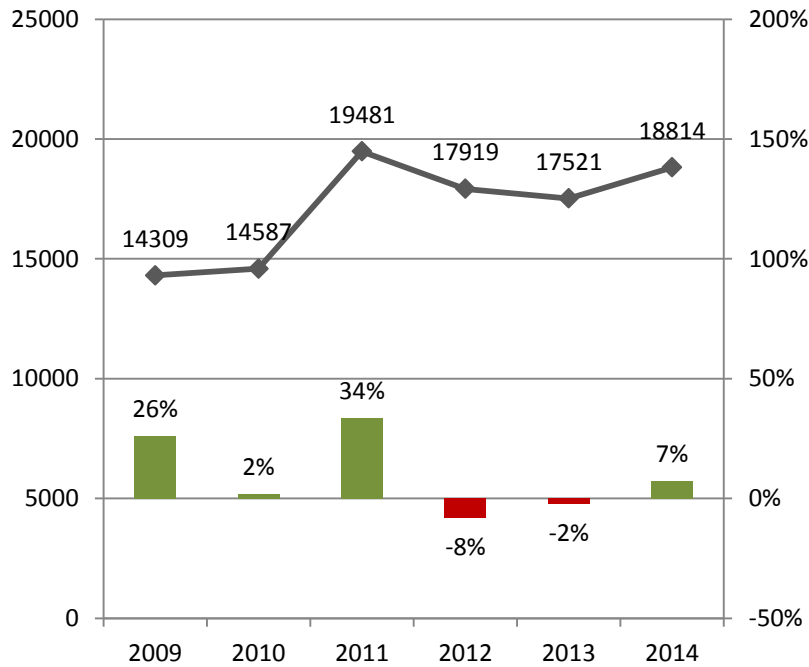

Statistik utländska gästnätter Gotland 2014

Antal, juni 2014