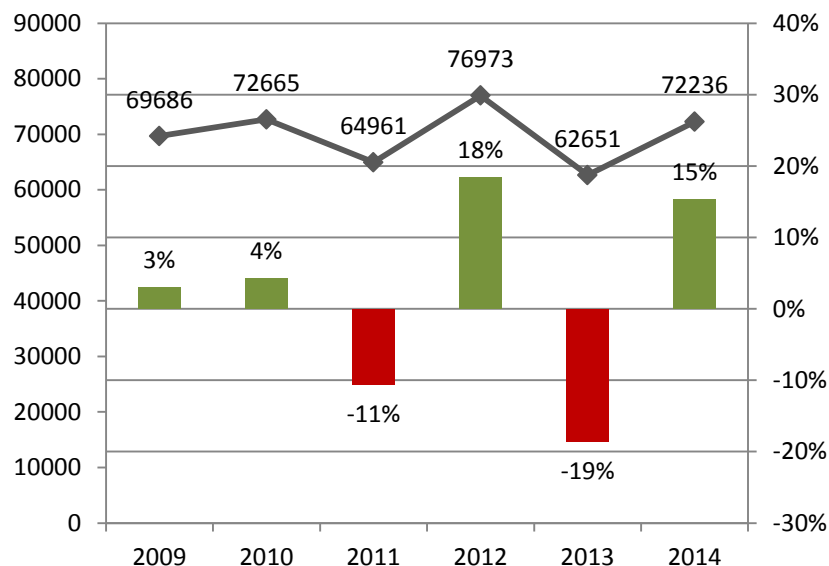

Statistik gästnätter Gotland 2014

Antal gästnätter under maj 2014