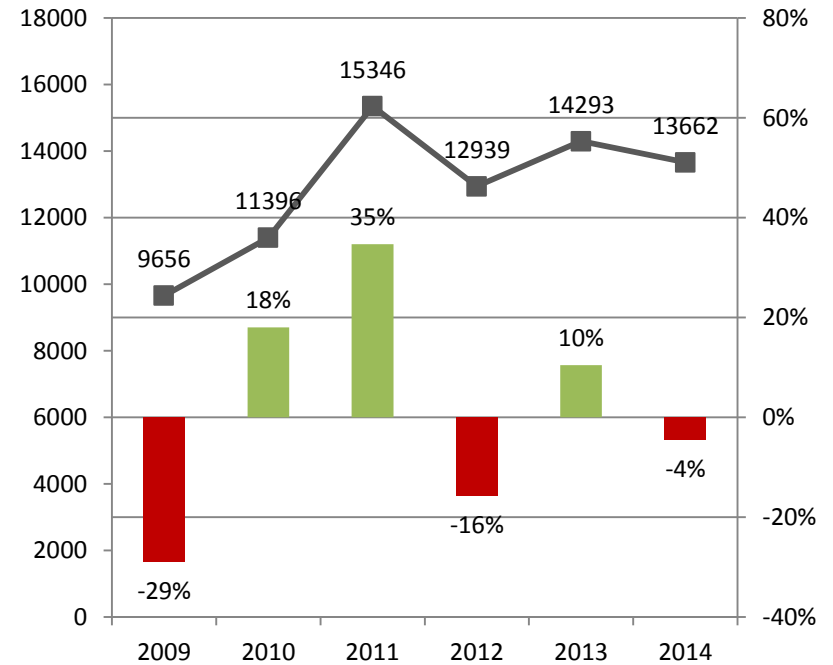

Akkumulerat antal gästnätter jan - maj 2014