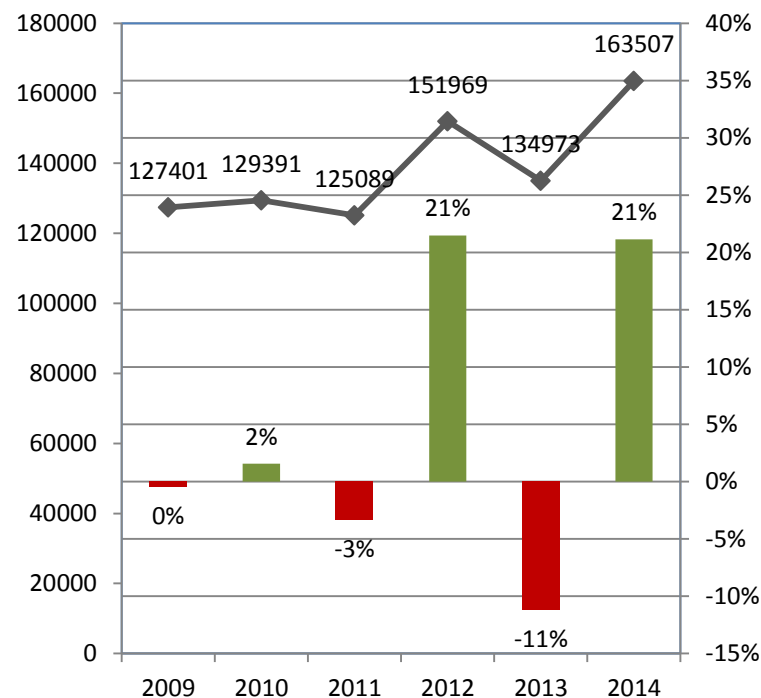

Akkumulerat antal gästnätter jan - maj 2014

	2008	2009	2010	2011	2012	2013	2014
Hotell	29 920	33 731	36 362	34 510	38 821	36 950	40 362
Stugbyar	13 458	8 390	11 405	11 857	13 807	8 961	10 096
Vandrarhem	4 388	6 151	5 128	3 615	4 008	4 579	4 585
Camping	17 036	17 388	15 210	10 056	17 222	9 482	13 531
SoL	2 862	4 026	4 560	4 923	3 115	2 679	3 662
Totalt	67 664	69 686	72 665	64 961	76 973	62 651	72 236

Källa: scb, inkvarteringsstatistik, preliminär, månad

Hotell (H) Stugbyar (S) Vandrarhem (V) Camping (C) och förmedlade privata Stugor och Lägenheter (SoL).