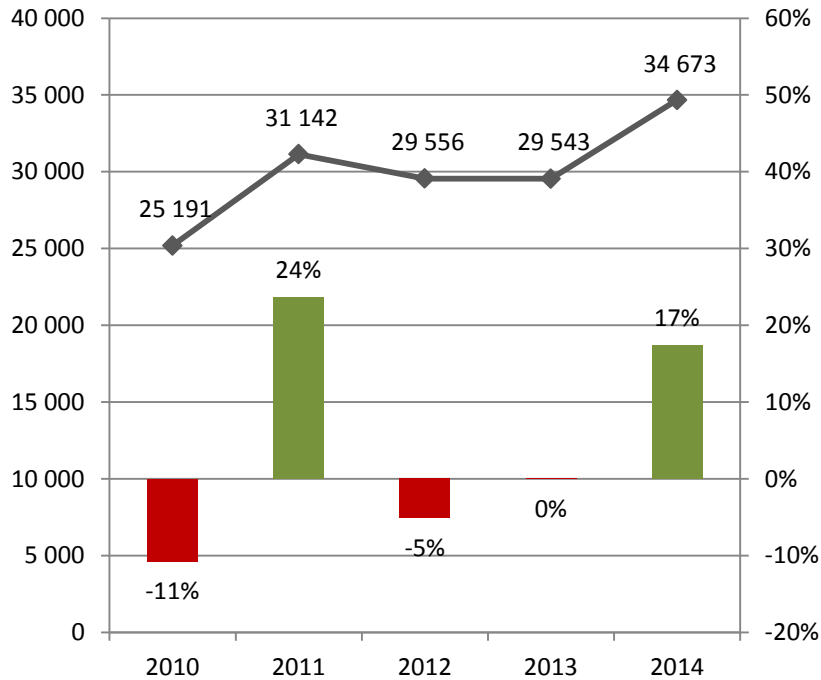

Statistik flygtrafik Gotland 2014

Antal passagerare under maj 2014