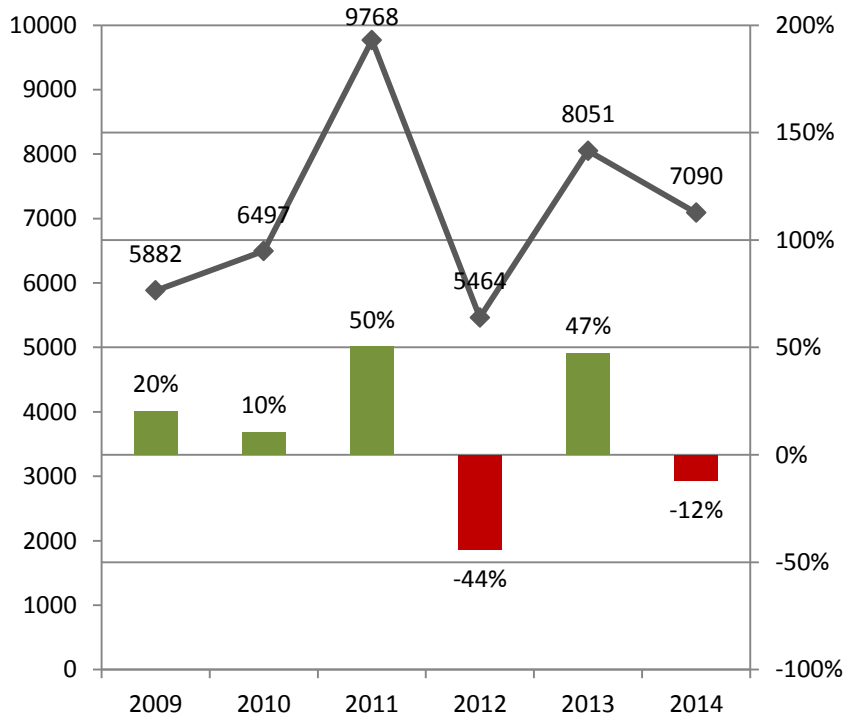

Statistik utländska gästnätter Gotland 2014

Antal gästnätter under maj 2014